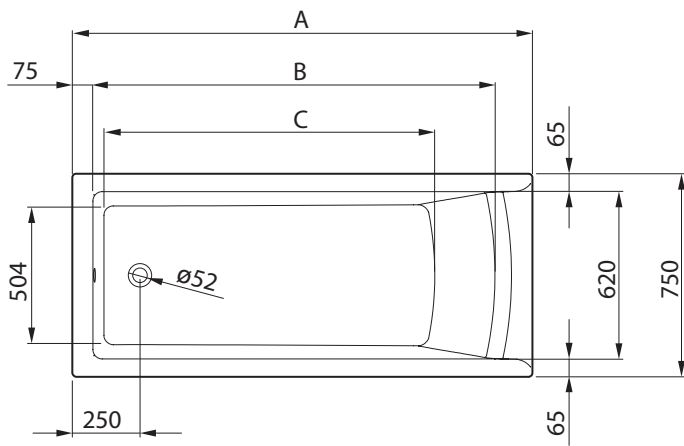

SA VAI 1500 x 750, 1600 x 750, 1700 x 750

A	B	C	D	E	Capacity
1500	1320	934	285	570	198 litres
1600	1420	1034	338	675	216 litres
1700	1520	1134	388	775	232 litres