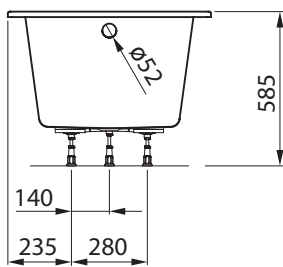

SA VAI 1500 x 750, 1600 x 750, 1700 x 750

A	B	C	D	E	Capacity
1500	1320	934	285	570	198 litres
1600	1420	1034	338	675	216 litres
1700	1520	1134	388	775	232 litres