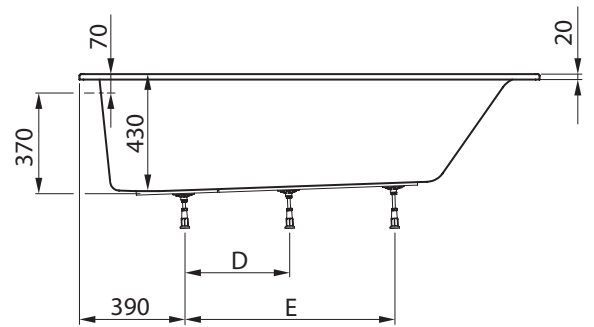

SA VAI 1500 x 750, 1600 x 750, 1700 x 750

A	B	C	D	E	Capacity
1500	1320	934	285	570	198 litres
1600	1420	1034	338	675	216 litres
1700	1520	1134	388	775	232 litres