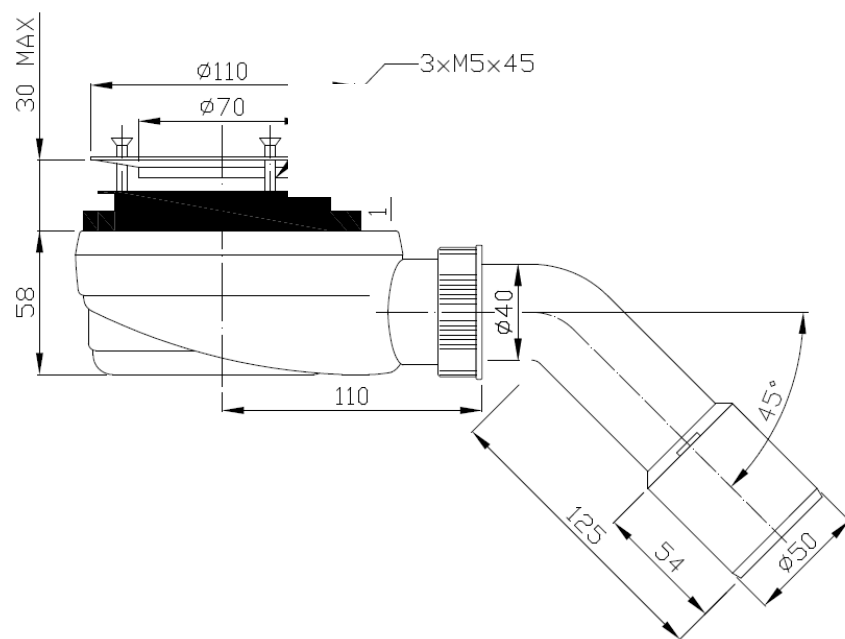

SYFON ULTRAPŁASKI

WYMIARY:

Wysokość 60 mm

RYSUNEK TECHNICZNY:

DANE DODATKOWE:

Wysokość bez uszczelki: 58mm

Kształt: nie dotyczy

Materiał: plastik, guma

Redukcja: w zestawie 40/50

Przepustowość (l/min): 52

Czyszczenie: z góry, wyciągany kielich

Instalacja: w podłożu

OPIS:

Syfon ultra płaski $\varnothing 90$, wys. 60 mm, czyszczony z góry, dedykowany do brodzików serii Terran.

Montaż do brodzika 3 śruby.