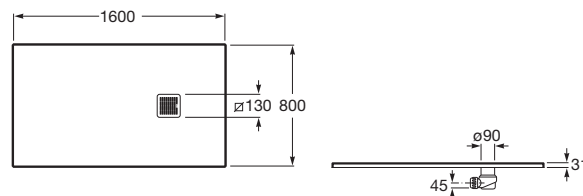

TERRAN

Brodzik kompozytowy STONEX®

WYMIARY

Szerokość 1600 mm.

Głębokość 800 mm.

Wysokość 31 mm.

KOLORY I WYKOŃCZENIA

10 Biały

Kształt: Prostokątny

Materiał: KOMPOZYT - STONEX®

Rodzaj dna antypoślizgowego: Zintegrowane

Sposób montażu: Wbudowany we wnękę

Wysokość: Ultrapłaski (mniej niż 45 mm)

Zawiera syfon

Średnica odpływu (mm): 90