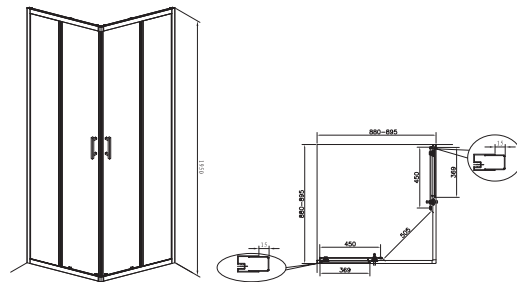

KOLEKCJA SALONÓW ROCA CLUB

TOWN-N - Kabina prysznicowa Square z powłoką MaxiClean, profile aluminiowe chromowane

RYSUNKI TECHNICZNE

INFORMACJE O PRODUKCIE

Dostępne wyłącznie w Salonach Roca Club

Grubość szkła (mm): 6

Maksymalna długość montażowa (mm): 895

Maksymalna szerokość montażowa (mm): 895

Minimalna długość montażowa (mm): 880

Minimalna szerokość montażowa (mm): 880

Przeznaczenie: Brodzik / płytki

Rodzaj drzwi: Drzwi przesuwne