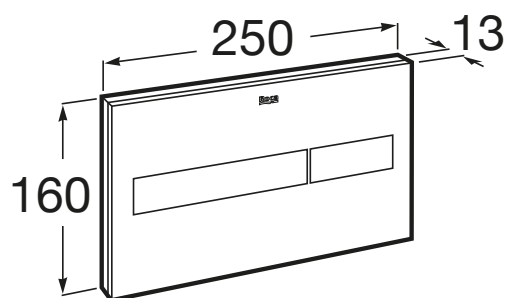

STELAŻE PODTYNKOWE

PL7 ONE -Przycisk podwójny szkło tworzywo

WYMIARY

Szerokość 250 mm.

Wysokość 160 mm.

KOLORY I WYKOŃCZENIA

8 Czarny mat / szkło połysk

RYSUNKI TECHNICZNE

Ilość przycisków: 2

PASUJE DO

DUPLO WC ONE SMART -
Stelaż podtynkowy do toalet
myjących

890078020

DUPLO ONE WOLNOSTOJĄCY - Stelaż
podtynkowy do WC

890077020

BASIC TANK ONE COMPACT
- Zbiornik podtynkowy do
misek wc stojących