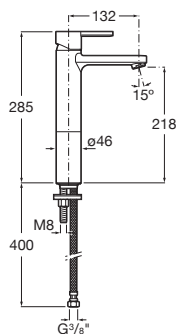

NAIA

Bateria umywalkowa jednouchwytywa wysoka,
Cold Start, bez korka.

CENA NETTO NULL

1523 zł

RYSUNKI TECHNICZNE

INFORMACJE O PRODUKCIE

Czarna azienka Bateria z systemem Cold Start oszczędzającym wod i energii. Nie zawiera korka do umywalki.

Coldstart - zimna woda w pozycji centralnej

Elastyczne przewody zasilające w zestawie

Ogranicznik przepływu wody

Oszczędno wody i energii

Przepływ (l/min - 3 bar): 5

Przeznaczenie: Umywalka

Rodzaj aeratora: Zintegrowany perlator

Rodzaj baterii: Jednouchwytowe

Rodzaj gowicy: Ceramiczna

Rodzaj korka: Brak korka w zestawie

Sposób montau: Na ceramice lub blacie

Wysoka wylewka