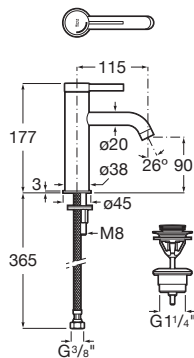

ONA

Bateria umywalkowa jednouchwytowa Cold Start z korkiem click-clack

RYSUNKI TECHNICZNE

INFORMACJE O PRODUKCIE

Elastyczne przewody zasilające w zestawie

FaucetType: Jednouchwytowe

Korek click-clack

Oszczędność wody i energii

Przeznaczenie: Umywalka

Przyłącze wody: 3/8 "

Rodzaj korka: Korek click-clack

Sposób montażu: Na ceramice lub blacie

Wykończenie: Chrom

Evershine

SoftTurn®