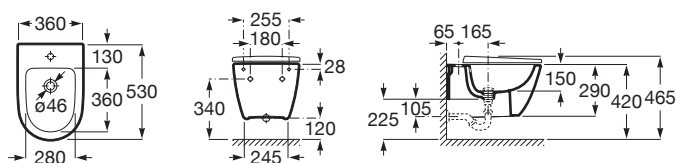

ONA

Bidet podwieszany

WYMIARY

Szerokość 360 mm.

Głębokość 530 mm.

Wysokość 290 mm.

KOLORY I WYKOŃCZENIA

S0 Supraglaze

RYSUNKI TECHNICZNE

INFORMACJE O PRODUKCIE

Kształt: Zaokrąglony

Odległość pomiędzy przyłączami wody (mm): 130

Pojemność bidetu (l): 6

Położenie otworu na baterie: 1 Otwór na środku

Sposób montażu: Na stelażu / do ściany

Waga (kg): 19

Wysokość przyłącza wody (mm): 120

Zestaw montażowy: W komplecie

PASUJE DO

Pokrywa bidetu
wolnoopadająca
SUPRALIT®

806E12..1

Stelaż typu L do Inspira In-
Wash® In-Tank®

822091001