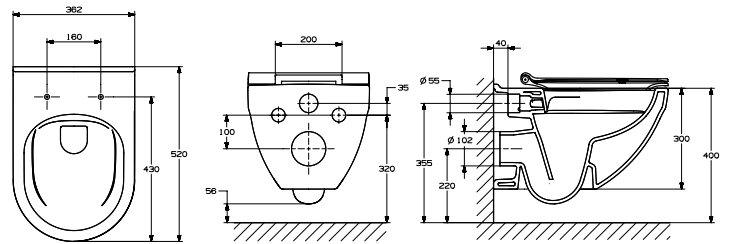

HEBE

Miska WC podwieszana Rimless z deską wolnoopadającą SLIM (zestaw)

WYMIARY

Szerokość	360 mm
Głębokość	520 mm
Wysokość	440 mm

KOLORY I WYKOŃCZENIA

00 Biały

RYSUNKI TECHNICZNE

INFORMACJE O PRODUKCIE

Miska bezkolnierzowa przystosowana do spłukiwania 4,5/3 oraz 6/3l. Deska wolnoopadająca slim z materiału duroplast, z funkcją łatwego demontażu

Bezkolnierzowa

Kształt: Zaokrąglona

Publication Status

Rodzaj kolnierza: Rimless

Rodzaj odpływu: Poziomy

Sposób montażu: Na stelażu / do ściany

System spłukiwania: Europejski

Zawiera deskę w zestawie

Hebe

Miska podwieszana Hebe w połączeniu z deską slim to uniwersalny design pasujący do każdej przestrzeni łazienkowej. Wolnoopadająca deska z funkcją szybkiego demontażu zapewnia komfortowe użytkowanie i łatwość utrzymania w czystości.