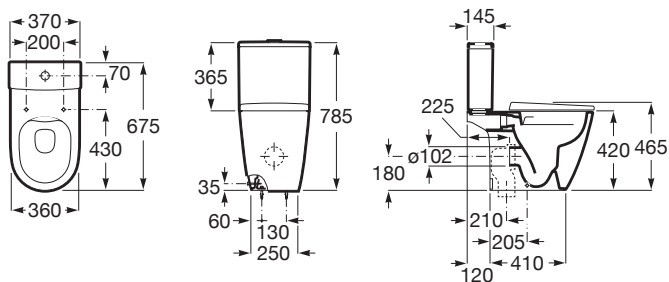

ONA

Zbiornik do kompaktu WC 4,5/3L z dopływem wody z dołu

WYMIARY

Szerokość 370 mm.

Głębokość 145 mm.

Wysokość 365 mm.

KOLORY I WYKOŃCZENIA

00 Biały

RYSUNKI TECHNICZNE

INFORMACJE O PRODUKCIE

Do misek wc do kompaktów Ona. Splukiwanie dwudzielne 4,5/3L

Pozycja dopływu wody: Lewy dół

Rodzaj splukiwania

Rodzaj splukiwania: Splukiwanie 3/4.5
litrów

PASUJE DO

Miska WC o/podwójny do
kompaktu Rimless
(przyścienna)

342688..0

Miska WC o/podwójny do
kompaktu Rimless

342687..0

Ona

Kolekcja Ona powstała w szacunku do naturalnych zasobów. Emanuje tą siłą w każdym domu, dodając wyrazu i na składa hołd wyjątkowym kształtom stworzonym przez naturę śródziemnomorską. Funkcjonalna, ale nie chłodna w swoim wyrazie, oszczędna, a jednak nieodłącznie ciepła jak środowisko naturalne, stworzona przez tych, którzy czerpią z siły spokojnych krajobrazów.