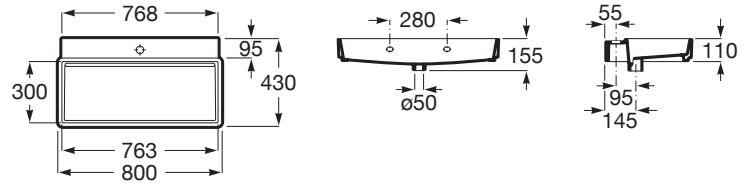

RYSUNKI TECHNICZNE

INFORMACJE O PRODUKCIE

Umywalka z możliwością montażu na blacie.

Bez przelewu

Materiał: Ceramika sanitarna

Położenie otworu na baterie: 1 Otwór na środku

Sposób montażu: Do ściany