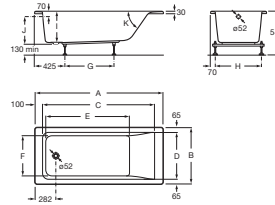

EASY

Prostokątna wanna akrylowa

WYMIARY

Długość 1600 mm
Szerokość 700 mm
Wysokość 540 mm

KOLORY I WYKOŃCZENIA

00 Białe

RYUNKI TECHNICZNE

INFORMACJE O PRODUKCIE

Długość wewnętrzna (mm): 1318

Kształt: Prostokątna

Materiał: Akryl

Odpływ: Brak

Pojemność (osób): 1

Pojemność wody do przelewu (l): 181

Publication Status

Sposób instalacji: Na nogach

Sposób montażu: Do zabudowy

Szerokość wewnętrzna (mm): 570

Wysokość wewnętrzna (mm): 368

Średnica odpływu (mm): 52

A	B	C	D	E	F	G	H	I	J	K	Capacity
1700		1418	800	1110	540	675	610				215 litres
1600	750	1318	800	1010	540	575					197 litres
1700		1418		1110		675		420	368	55	196 litres
1600		1318		1010		575					181 litres
1500	700	1218	570	910	490	525	560				151 litres
1400		1118		810		425		400	348	62	147 litres