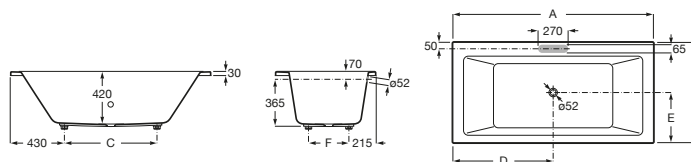

VYTHOS

Prostokątna wanna akrylowa z podwójnym oparciem

TYLKO W SALONACH | **Roca** CLUB

WYMIARY

Szeroko 1600 mm.

Gboko 750 mm.

Wysoko 435 mm.

KOLORY I WYKOCZENIA

00 Biały

CENA NETTO NULL

**950 zł**

RYSUNKI TECHNICZNE

A	B	C	D	E	F
1800	900	940	900	425	420
1700	800	840	850	375	320
1700	750	840	850	350	270
1600	750	740	800	350	270

INFORMACJE O PRODUKCIE

Nowo 2021 Dostępne wyczenie w Salonach Roca Club od 01-06-2021.

Kształt: Prostokątna

Materia: Akryl

Odpyw: Brak

Pojemno (osób): 2

Pojemno wody do przelewu (l): 186

Sposób montau: Do zabudowy

Umiejscownie pólki na baterie: Krótki bok

Wysoko wewnatrzna (mm): 420

rednica odpywu (mm): 52