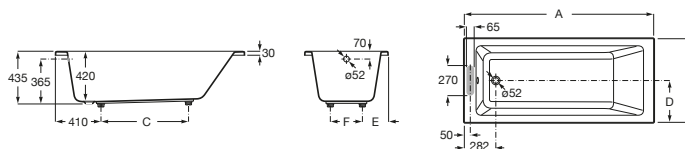

KOLEKCJA SALONÓW ROCA CLUB

VYTHOS - Prostokątna wanna akrylowa

WYMIARY

Szerokość 1500 mm.

Głębokość 700 mm.

Wysokość 435 mm.

KOLORY I WYKOŃCZENIA

00 Biały

RYSUNKI TECHNICZNE

TYLKO W SALONACH | Roca CLUB

INFORMACJE O PRODUKCIE

Nowość 2021 Dostępne wyłącznie w Salonach Roca Club.

Kształt: Prostokątna

Materiał: Akryl

Odpływ: Brak

Pojemność (osób): 1

Pojemność wody do przelewu (l): 176

Sposób montażu: Do zabudowy

Umiejscownie półki na baterie: Krótki bok

Wysokość wewnętrzna (mm): 420

Średnica odpływu (mm): 52

A	B	C	D	E	F
1700	750	620	375	220	310
1600	750	720	375	220	310
1700	700	620	350	215	270
1600	700	720	350	215	270
1500	700	620	350	215	270
1400	700	520	350	215	270