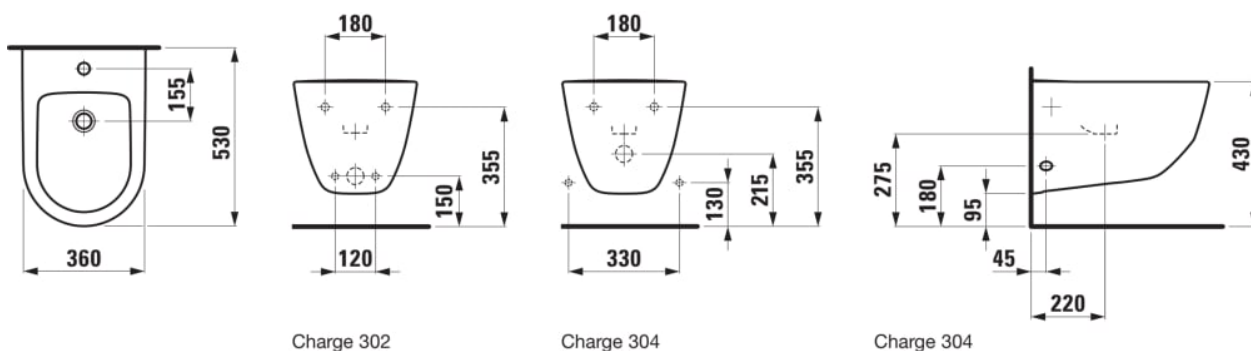

RYSUNKI TECHNICZNE