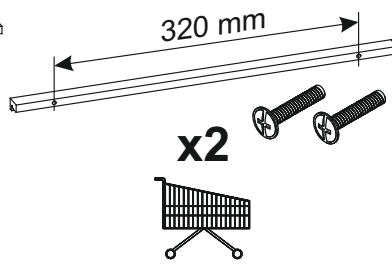

Roca

KWADRO PLUS

50 2DR
60 2DR
80 2DR
100 2DR

R1	X	P0	P11
x 4	x 1	∅ 5 x 4 (x 8*)	x 2

01.

02.

03.

04.

05.

06.

50/60 2DR

80 2DR

100 2DR

07.

320 mm

x2

Klotz, Block
Drewniany klocek

50/60 2DR

H-400

P0

φ5mm

08.

x2

Klotz, Block
Drewniany klocek

50/60 2DR

P0

P0

φ5mm

09.

80 2DR

Klotz, Block
Drewniany klocek

H-600