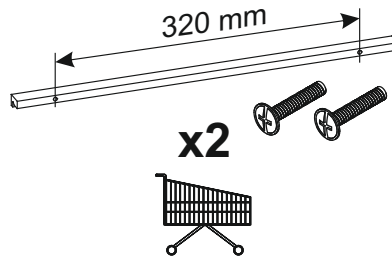

Roca

KWADRO PLUS

50 2DR
60 2DR
80 2DR
100 2DR

R1	X	P0	P11
x 4	x 1	∅ 5 x 4 (x 8*)	x 2

01.

02.

03.

04.

05.

06.

50/60 2DR

80 2DR

100 2DR

07.

320 mm

x2

Klotz, Block
Drewniany klocek

50/60 2DR

H-400

P0

φ5mm

08.

x2

Klotz, Block
Drewniany klocek

50/60 2DR

P0

P0

φ5mm

09.

80 2DR

Klotz, Block
Drewniany klocek

H-600