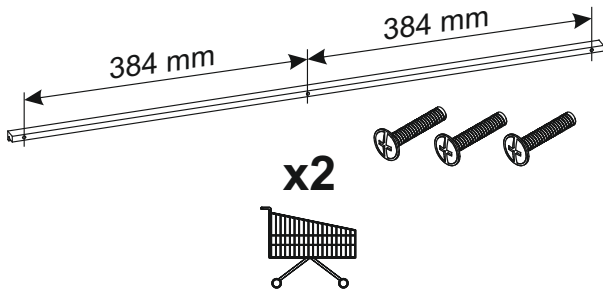

Roca

KWADRO PLUS

50 2DR
60 2DR
80 2DR
100 2DR

R1	X	P0	P11
x 4	x 1	∅ 5 x 4 (x 8*)	x 2

01.

02.

03.

04.

05.

06.

50/60 2DR

80 2DR

100 2DR

07.

320 mm

x2

Klotz, Block
Drewniany klocek

50/60 2DR

H-400

P0

φ5mm

08.

x2

Klotz, Block
Drewniany klocek

50/60 2DR

P0

P0

φ5mm

09.

80 2DR

Klotz, Block
Drewniany klocek

H-600