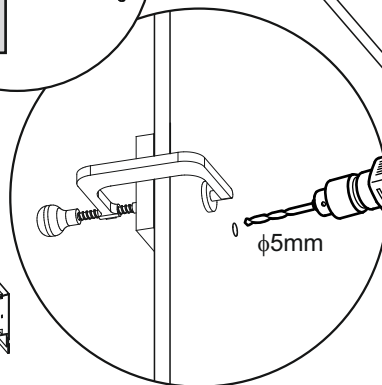

50/60 2DR

P0

P0

φ5mm

09.

80 2DR

Klotz, Block
Drewniany klocek

H-600