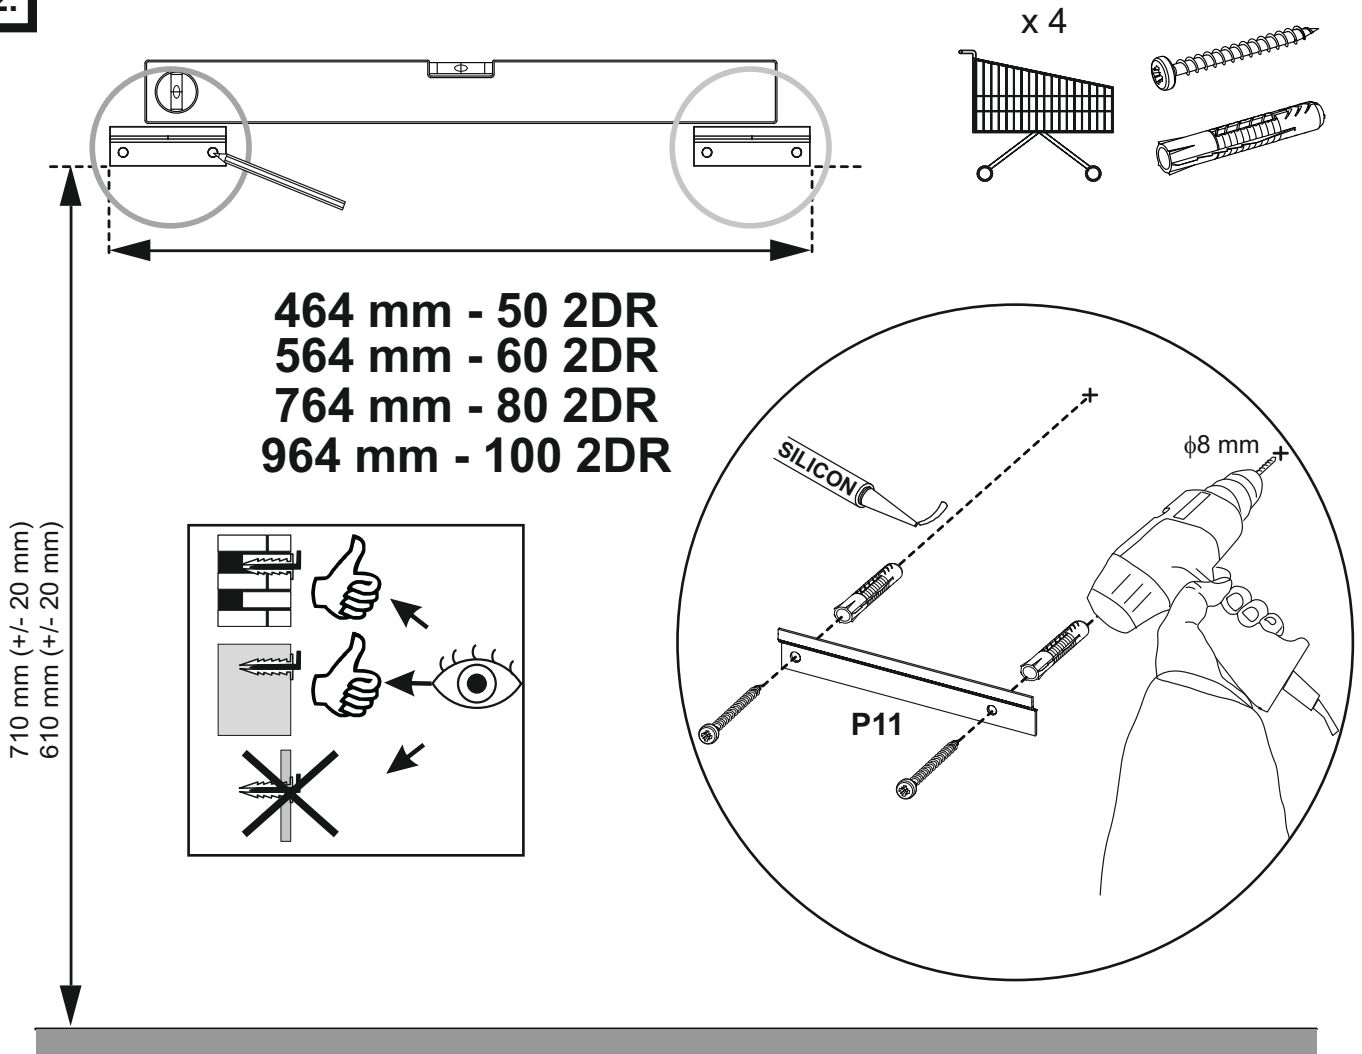

Roca

KWADRO PLUS

50 2DR
60 2DR
80 2DR
100 2DR

R1	X	P0	P11
x 4	x 1	∅ 5 x 4 (x 8*)	x 2

01.

02.

03.

04.

05.

06.

50/60 2DR

80 2DR

100 2DR

07.

320 mm

x2

Klotz, Block
Drewniany klocek

50/60 2DR

H-400

P0

φ5mm

08.

x2

Klotz, Block
Drewniany klocek

50/60 2DR

P0

P0

φ5mm

09.

80 2DR

Klotz, Block
Drewniany klocek

H-600