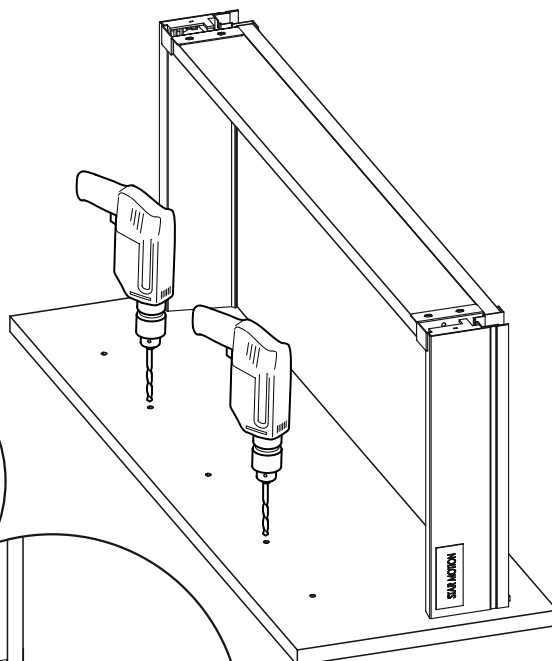

Klotz, Block
Drewniany klocek