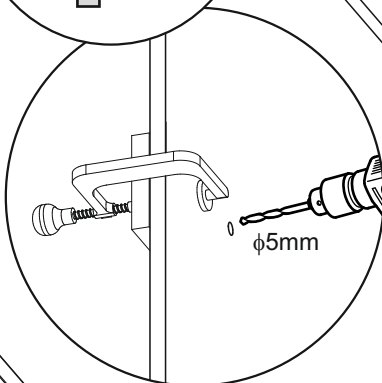

Roca

KWADRO PLUS

50 2DR
60 2DR
80 2DR
100 2DR

R1	X	P0	P11
x 4	x 1	∅ 5 x 4 (x 8*)	x 2

01.

02.

03.

04.

05.

06.

50/60 2DR

80 2DR

100 2DR

07.

320 mm

x2

Klotz, Block
Drewniany klocek

50/60 2DR

H-400

P0

φ5mm

08.

x2

Klotz, Block
Drewniany klocek