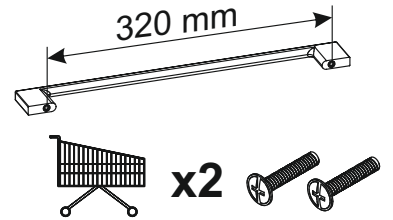

Roca

ROMA PLUS

P11 x 2	R1 x 4	K5 x 4
H x 2		P0 x 8

01.

02.

x4

565 mm - 60 2DR
765 mm - 80 2DR
965 mm - 100 2DR

725 mm (+/- 20 mm)

05.

x2

06.

K5  M4x22 x 4	H  L=256mm x 2
--	---

07.

08.

09.

07.

K5  M4x22 x 4	H  L=256mm x 2
--	---

Klotz, Block
Drewniany klocek

08.

Klotz, Block
Drewniany klocek

09.

Klotz, Block
Drewniany klocek

10.

11.