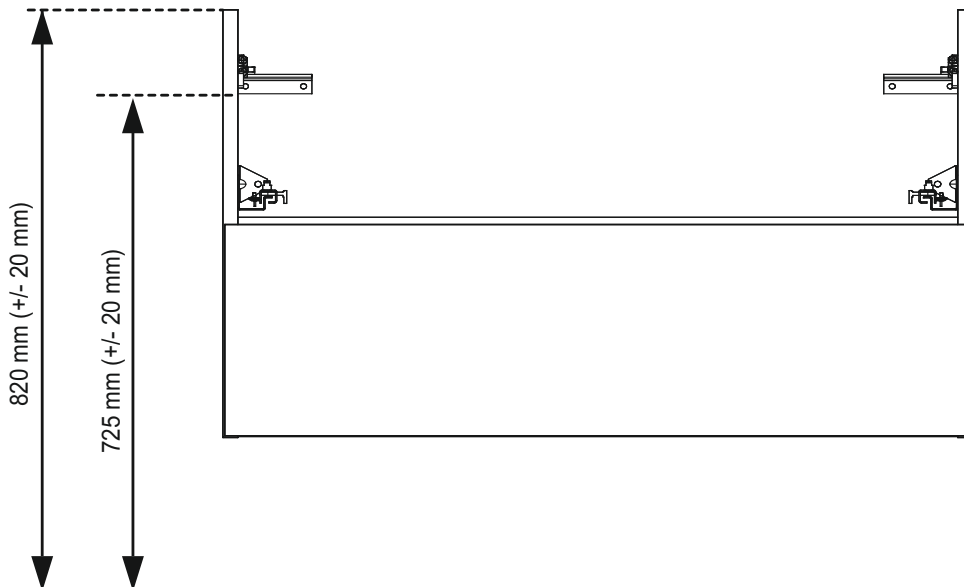

Roca

ROMA PLUS

P11 x 2	R1 x 4	K5 x 4
H x 2		P0 x 8

01.

02.

x4

565 mm - 60 2DR
765 mm - 80 2DR
965 mm - 100 2DR

725 mm (+/- 20 mm)

05.

x2

06.

K5  M4x22 x 4	H  L=256mm x 2
--	---

07.

08.

09.

07.

K5  M4x22 x 4	H  L=256mm x 2
--	---

Klotz, Block
Drewniany klocek

08.

Klotz, Block
Drewniany klocek

09.

Klotz, Block
Drewniany klocek

10.

11.