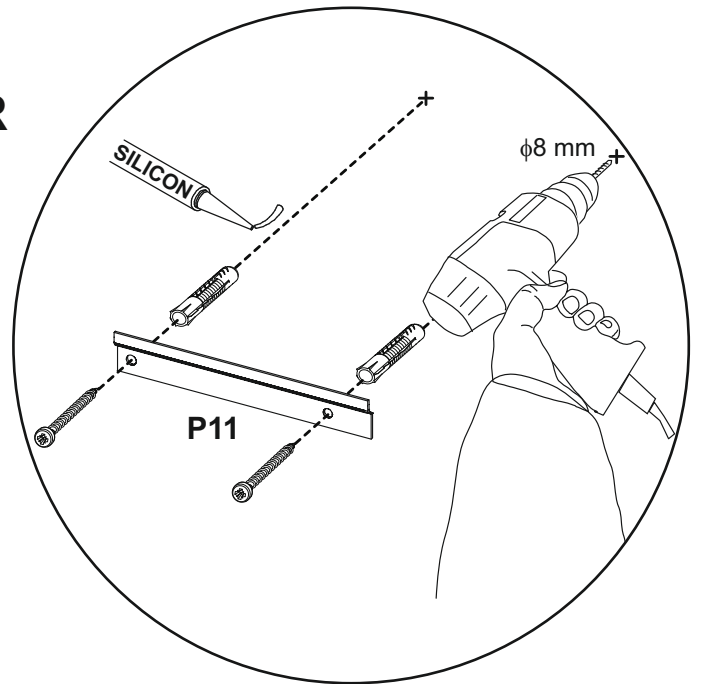

Roca

ROMA PLUS

P11 x 2	R1 x 4	K5 x 4
H x 2		P0 x 8

01.

02.

x4

565 mm - 60 2DR
765 mm - 80 2DR
965 mm - 100 2DR

725 mm (+/- 20 mm)

05.

x2

06.

K5  M4x22 x 4	H  L=256mm x 2
--	---

07.

08.

09.

07.

K5  M4x22 x 4	H  L=256mm x 2
--	---

Klotz, Block
Drewniany klocek

08.

Klotz, Block
Drewniany klocek

09.

Klotz, Block
Drewniany klocek

10.

11.