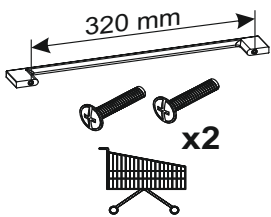

Roca

ROMA PLUS

P11 x 2	R1 x 4	K5 x 4
H x 2		P0 x 8

01.

02.

x4

565 mm - 60 2DR
765 mm - 80 2DR
965 mm - 100 2DR

725 mm (+/- 20 mm)

05.

x2

06.

K5  M4x22 x 4	H  L=256mm x 2
--	---

07.

08.

09.

07.

K5  M4x22 x 4	H  L=256mm x 2
--	---

Klotz, Block
Drewniany klocek

08.

Klotz, Block
Drewniany klocek

09.

Klotz, Block
Drewniany klocek

10.

11.