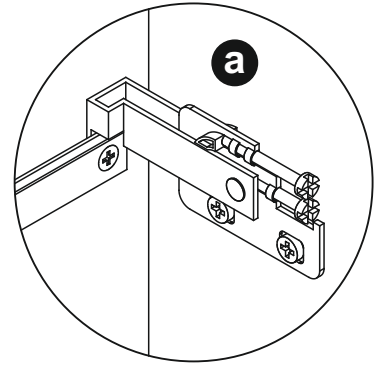

Roca

ROMA PLUS

P11 x 2	R1 x 4	K5 x 4
H x 2		P0 x 8

01.

02.

x4

565 mm - 60 2DR
765 mm - 80 2DR
965 mm - 100 2DR

725 mm (+/- 20 mm)

05.

x2

06.

K5  M4x22 x 4	H  L=256mm x 2
--	---

07.

08.

09.

07.

K5  M4x22 x 4	H  L=256mm x 2
--	---

Klotz, Block
Drewniany klocek

08.

Klotz, Block
Drewniany klocek

09.

Klotz, Block
Drewniany klocek

10.

11.