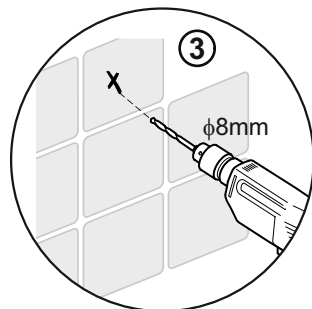

Roca

ROMA PLUS

P11 x 2	R1 x 4	K5 x 4
H x 2		P0 x 8

01.

02.

x4

565 mm - 60 2DR
765 mm - 80 2DR
965 mm - 100 2DR

725 mm (+/- 20 mm)

03.

a

b

c

d

1

2

04.

05.

x2

06.

K5  M4x22 x 4	H  L=256mm x 2
--	---

07.

08.

09.

07.

K5  M4x22 x 4	H  L=256mm x 2
--	---

Klotz, Block
Drewniany klocek

08.

Klotz, Block
Drewniany klocek

09.

Klotz, Block
Drewniany klocek

10.

11.