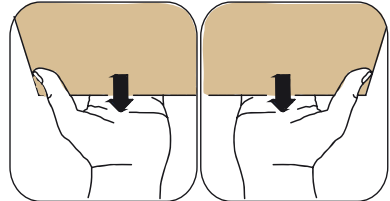

02.

x4

565 mm - 60 2DR
765 mm - 80 2DR
965 mm - 100 2DR

725 mm (+/- 20 mm)

03.

a

b

c

d

1

2