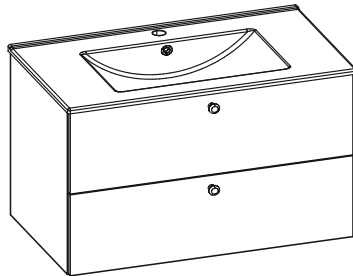

Roca

ROMA PLUS

P11 x 2	R1 x 4	K5 x 4
H x 2		P0 x 8

01.

02.

x4

565 mm - 60 2DR
765 mm - 80 2DR
965 mm - 100 2DR

725 mm (+/- 20 mm)

05.

x2

06.

K5  M4x22 x 4	H  L=256mm x 2
--	---

07.

08.

09.

07.

K5  M4x22 x 4	H  L=256mm x 2
--	---

Klotz, Block
Drewniany klocek

08.

Klotz, Block
Drewniany klocek

09.

Klotz, Block
Drewniany klocek

10.

11.